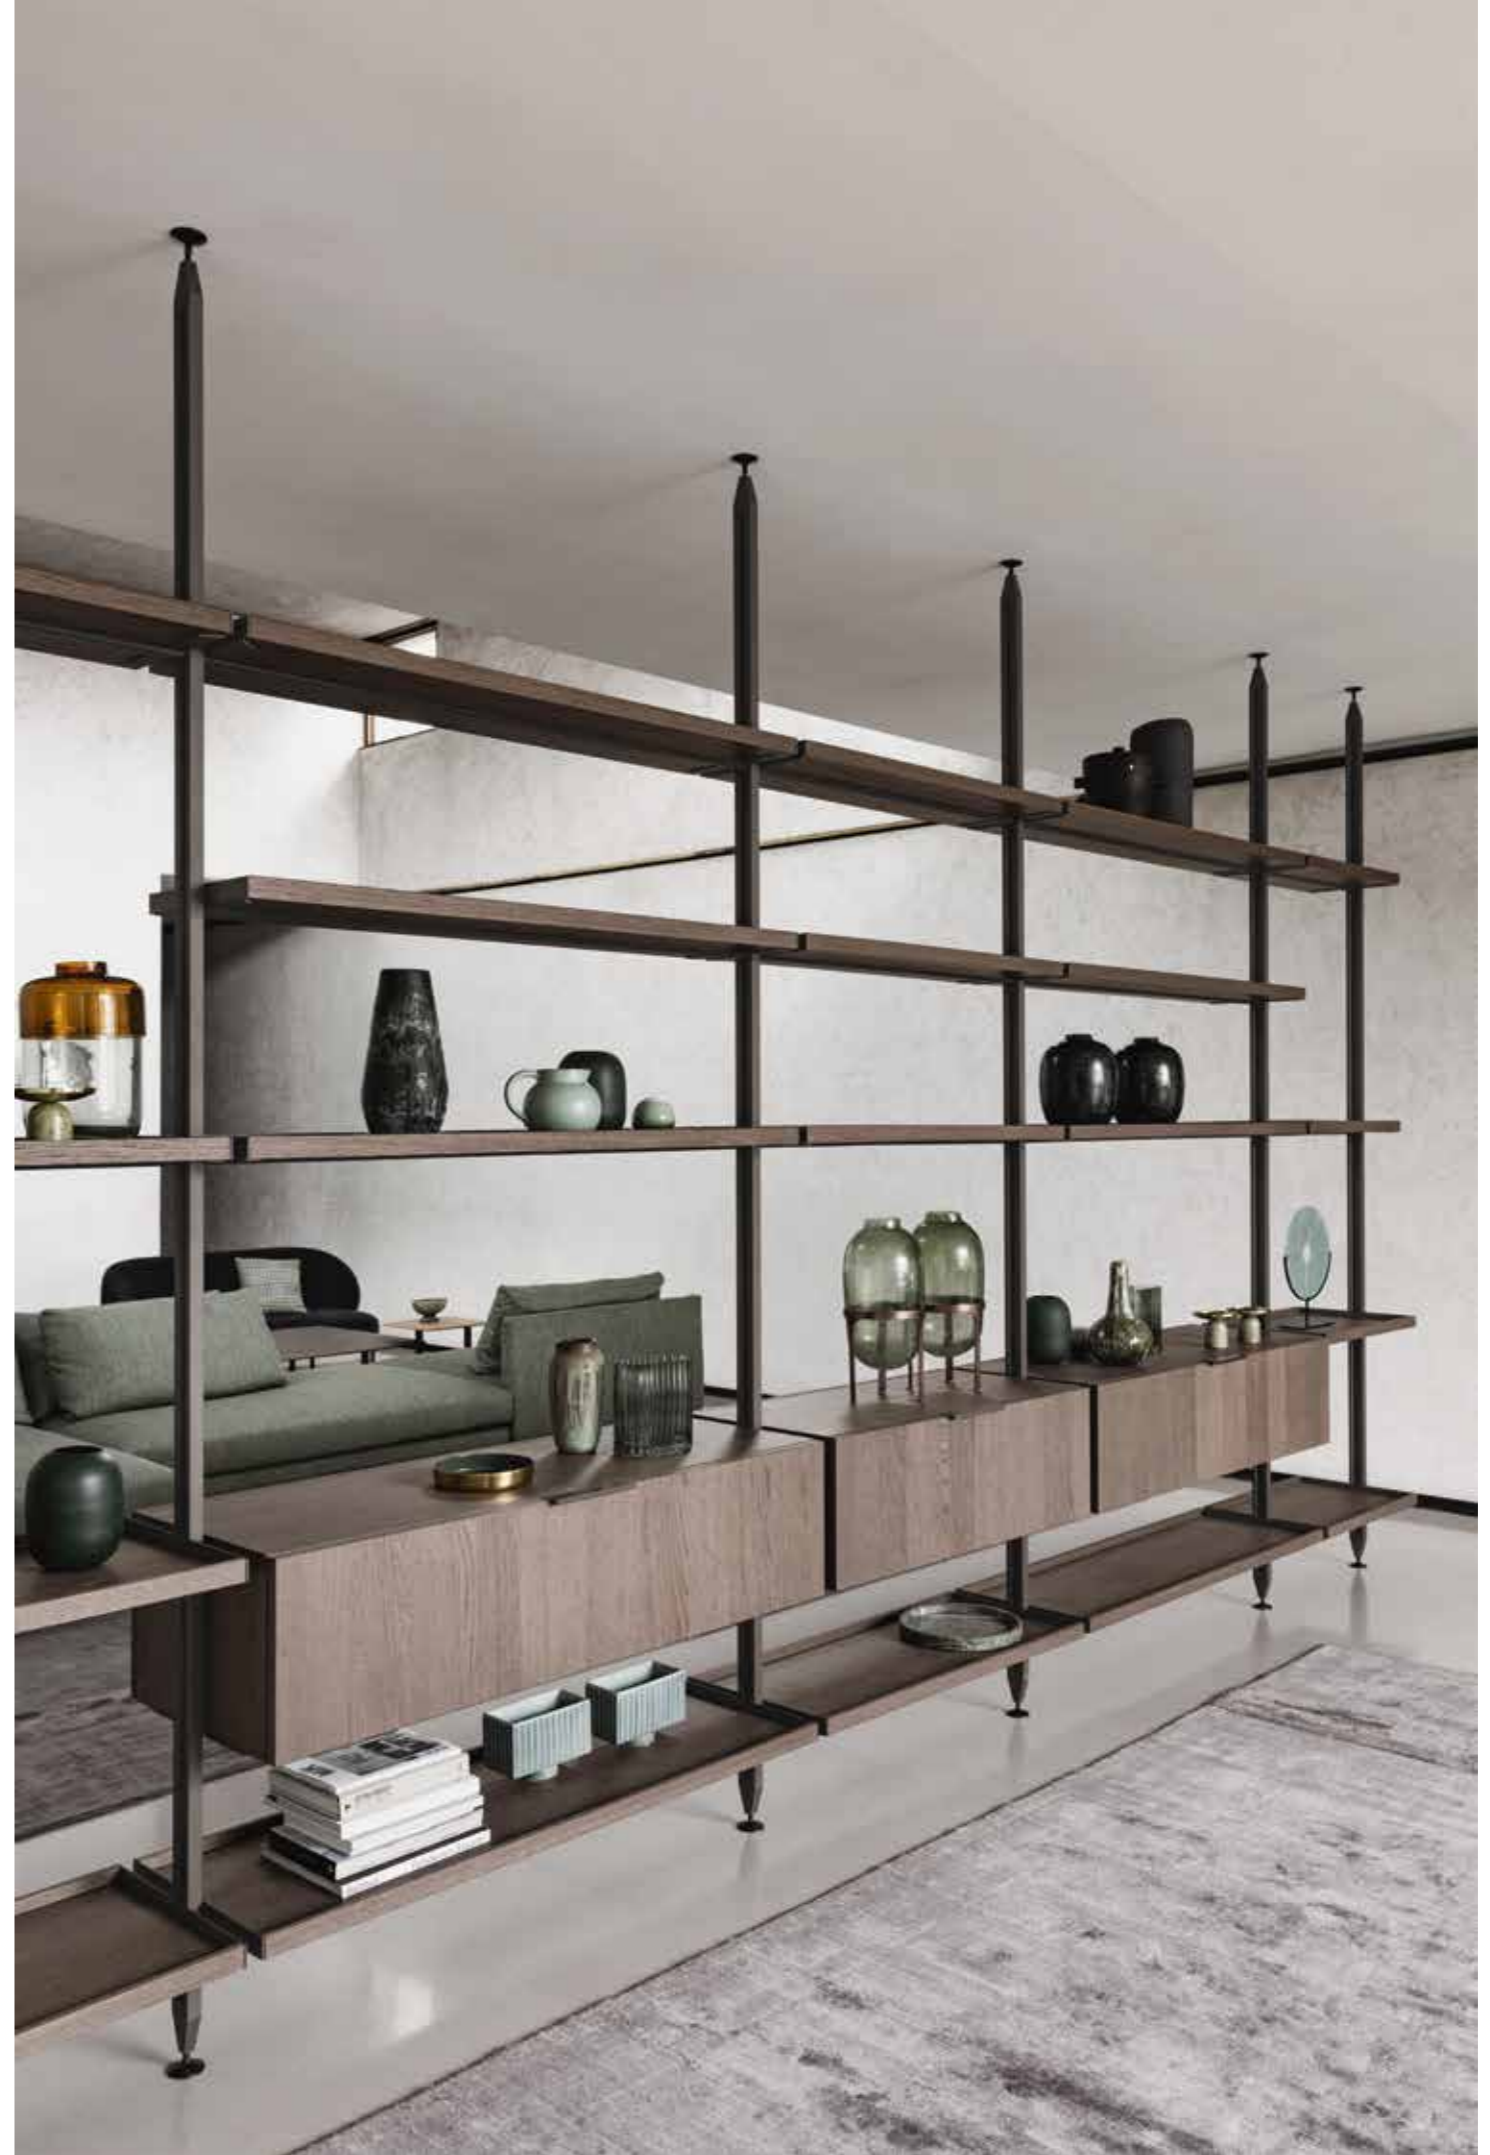

DAY COLLECTION / ANTIS
L498 P41,6 H300

Struttura Moka Shine
Mensole Fashion wood rovere Ghiro
Contentori Fashion wood rovere Ghiro e maniglia T16 moka shine
/
Moka Shine structure
Shelves in Ghiro oak Fashion wood
Box units in Ghiro oak Fashion wood and T16 handle in moka shine