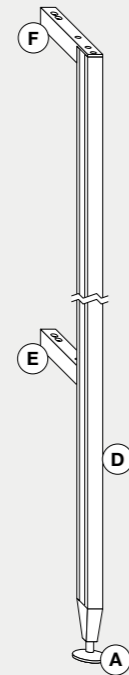

Montante a soffitto / Bifacciale
Ceiling upright / Double-sided

Sezione montante a soffitto / Bifacciale
Cross-section of ceiling upright / Double-sided

A / Piede a terra Ø 5,7 cm.
N.B. permette la regolazione in altezza di 1 cm.
Foot (floor) Ø 5.7 cm.
N.B. adjust the unit height by 1 cm.

B / profilo per montante a soffitto in estruso di alluminio verniciato.
Coated extruded aluminium profile for ceiling upright.

C / piede a soffitto Ø 5,7 cm.
N.B. permette la regolazione in altezza di 1 cm.
Foot (ceiling) Ø 5.7 cm.
N.B. adjust the unit height by 1 cm.