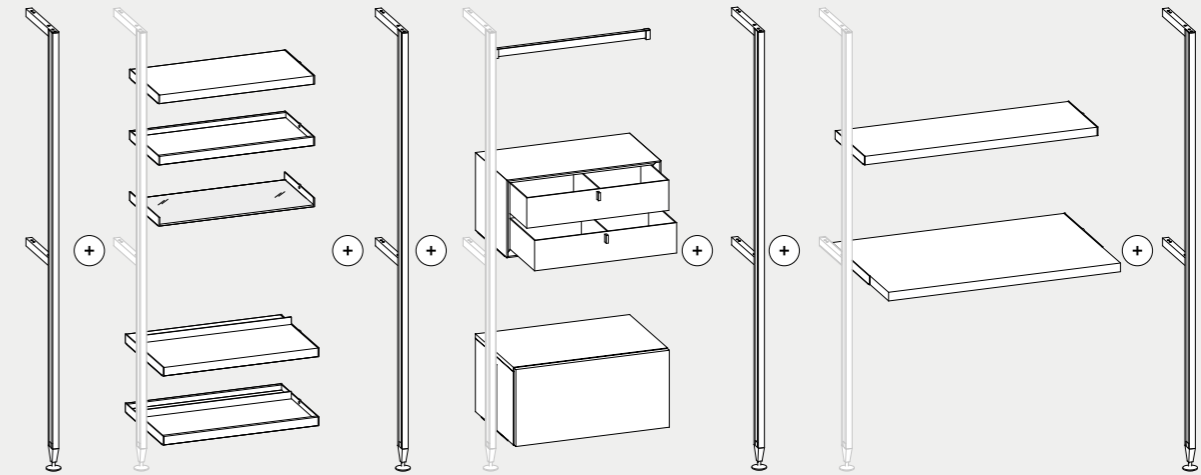

A / Piede a terra Ø 5,7 cm.
N.B. permette la regolazione in altezza di 1 cm.
Foot (floor) Ø 5.7 cm.
N.B. adjust the unit height by 1 cm.

B / profilo per montante a soffitto in estruso di alluminio verniciato.
Coated extruded aluminium profile for ceiling upright.

C / piede a soffitto Ø 5,7 cm.
N.B. permette la regolazione in altezza di 1 cm.
Foot (ceiling) Ø 5.7 cm.
N.B. adjust the unit height by 1 cm.

A / Piede a terra Ø 5,7 cm.
N.B. permette la regolazione in altezza di 1 cm.
Foot (floor) Ø 5.7 cm.
N.B. adjust the unit height by 1 cm.

D / Profilo per montante a parete in estruso di alluminio verniciato.
Coated extruded aluminium profile for wall upright.

E / traverso centrale in estruso di alluminio verniciato (sempre presente a prescindere dall'altezza).
Coated extruded aluminium central crosspiece (always required irrespective of the unit height).

F / Traverso superiore in estruso di alluminio verniciato.
Coated extruded aluminium top crosspiece.

Mensola legno sp. 3,5 cm con staffe in metallo verniciato moka shine.
/ Wooden shelf 3.5 thick with moka shine painted metal brackets.

Tubo appendiabiti.
/ Clothes rail.

Mensola legno sp. 1,4 cm in folding con staffe in metallo verniciato moka shine.
/ Folded wooden shelf 1.4 thick with moka shine painted metal brackets.

Mensola in vetro trasparente grigio con staffe in metallo verniciato moka shine.
/ Grigio transparent glass shelf with moka shine painted metal brackets.

Scrivania legno sp. 3,5 cm con staffe in metallo verniciato moka shine.
/ Wooden desk 3.5 thick with moka shine painted metal brackets.

Contenitore VAS con staffe in metallo verniciato moka shine.
/ VAS storage unit with moka shine painted metal brackets.

Mensola portascarpe Sp. 3,5 cm con staffe in metallo verniciato moka shine.
/ Shoe rack shelf 3.5 thick with moka shine painted metal brackets.

Box interno per contenitore VAS.
/ Internal box for VAS storage unit.

Mensola portascarpe Sp. 1,4 cm in folding con staffe in metallo verniciato moka shine.
/ Folded shoe rack shelf 1.4 thick with moka shine painted metal brackets.

Contenitore finito cm con staffe in metallo verniciato moka shine.
/ Finished storage unit with moka shine painted metal brackets.