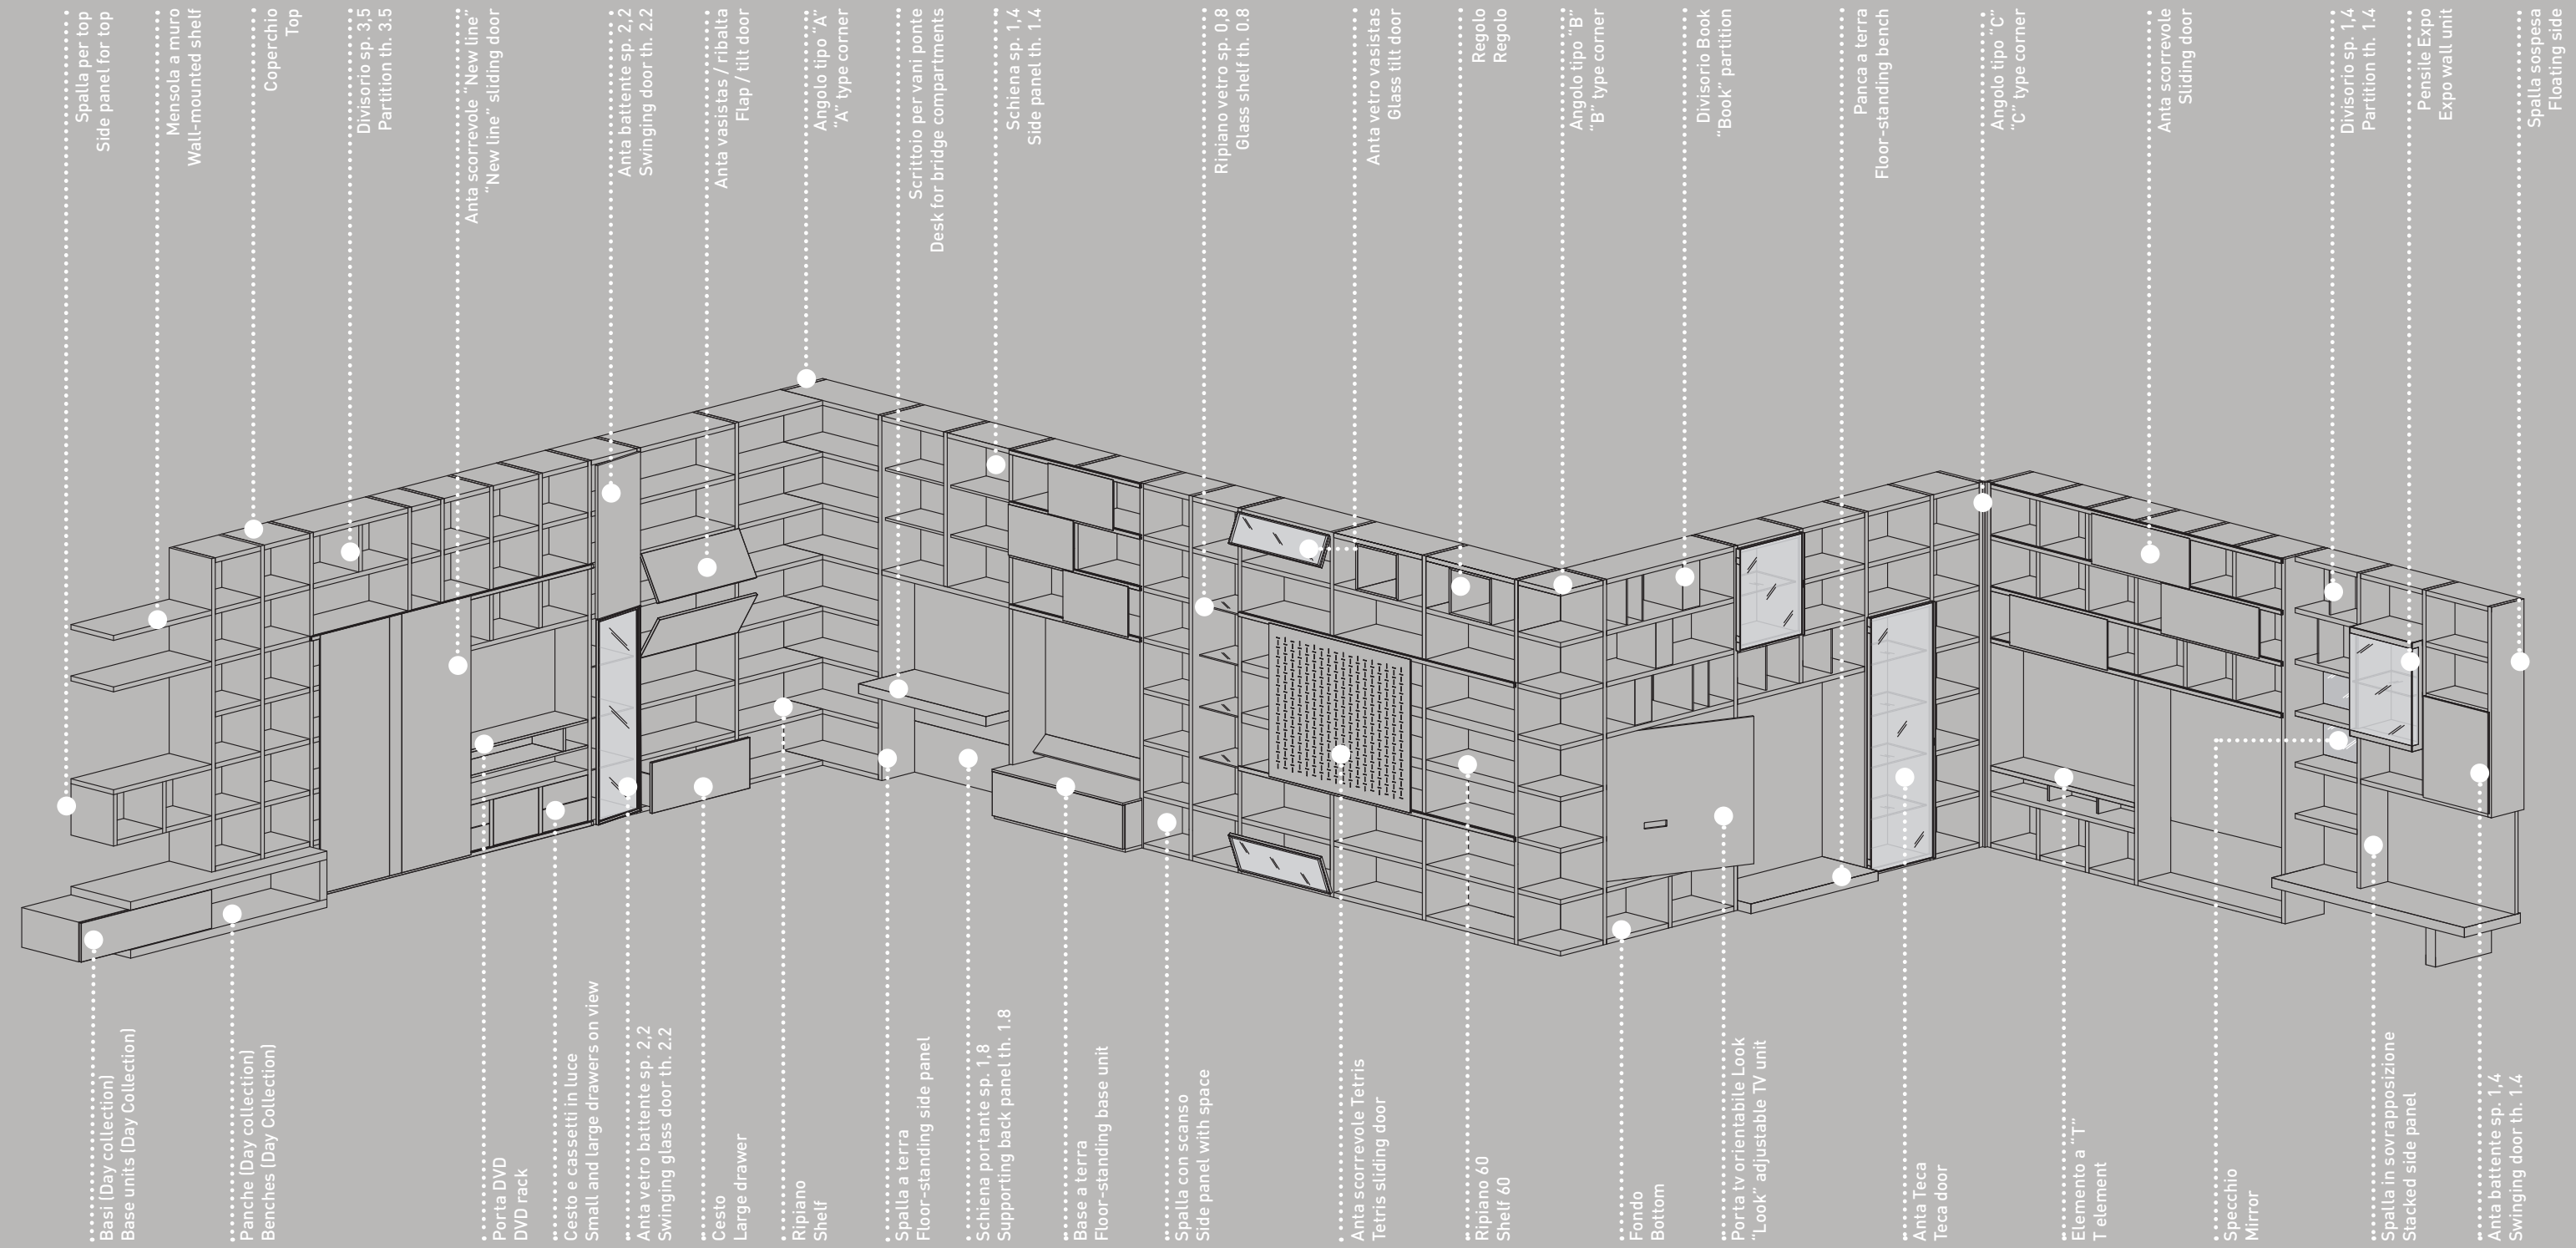

Cosa puoi fare con il sistema spalla MYSPACE

What you can do with the MYSPACE side panels