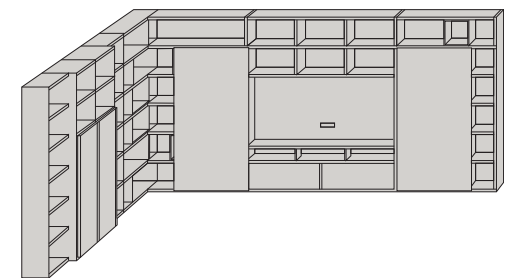

Home
L. 387,5/480 .....p. 90