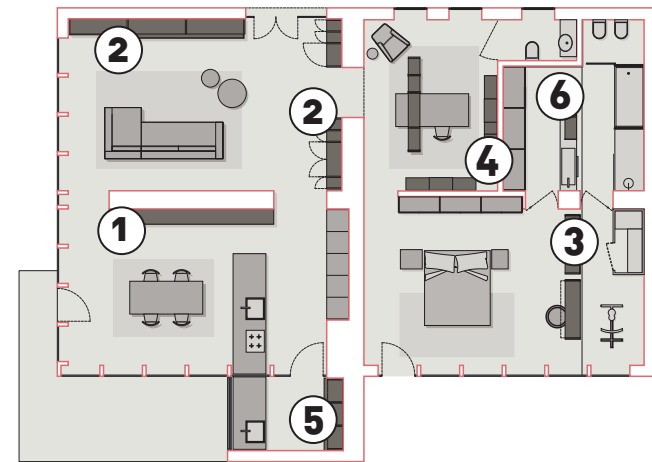

CASA SUL LAGO

01

**Abbiamo creato una soluzione che divide gli ambienti, contiene e valorizza gli oggetti a cui teniamo.**

**1** SALA DA PRANZO Composizione con divisori Book e ante Teca  
**DINING ROOM** Composition with "Book" partitions and Teca doors

**2** SALOTTO Composizione porta TV e composizione con ante  
**LIVING ROOM** Composition with TV stand and composition with doors

**3** CAMERA Composizione con elementi Regolo e scrittoio  
**BEDROOM** Composition with Regolo units and desk