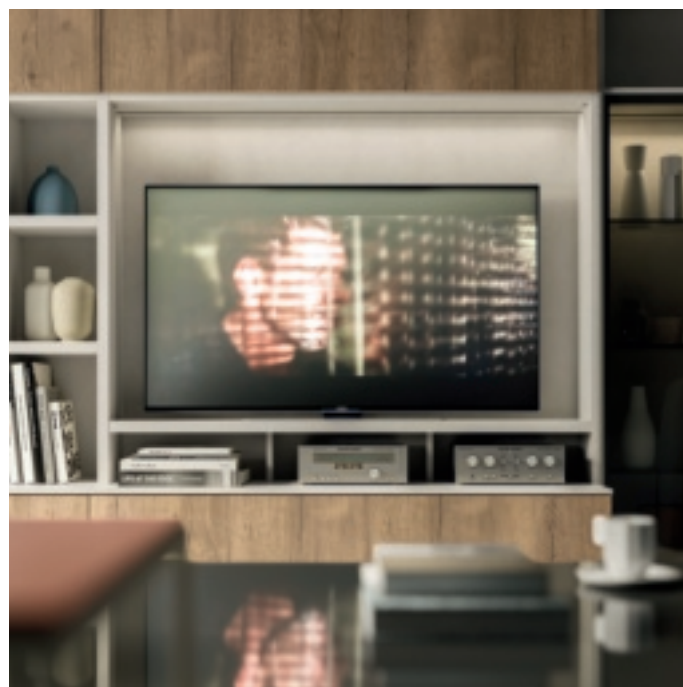

My Space L371,5 P52,7 H187,5

Spalle, ripiani, divisori e schiene Nobilitato Rasato. Ante Nobilitato Quercia Naturale. Ante Teca vetro trasparente grigio e telaio Moka Shine. / Side panels, shelves, partitions and back panels with a stucco-look surface. Doors surfaced in Naturale Quercia. Teca doors in Grigio transparent glass, with Moka Shine frame.

Wok* tavolino/occasional table .....

Kobe* tavolino/occasional table .....

Denny* pouf .....

Ladigue* divano/sofa .....

*Per questo articolo vedi "Complementi" / Please see "Complements" for this item