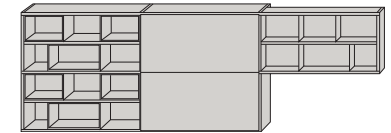

Home
L. 419,5.....p. 45