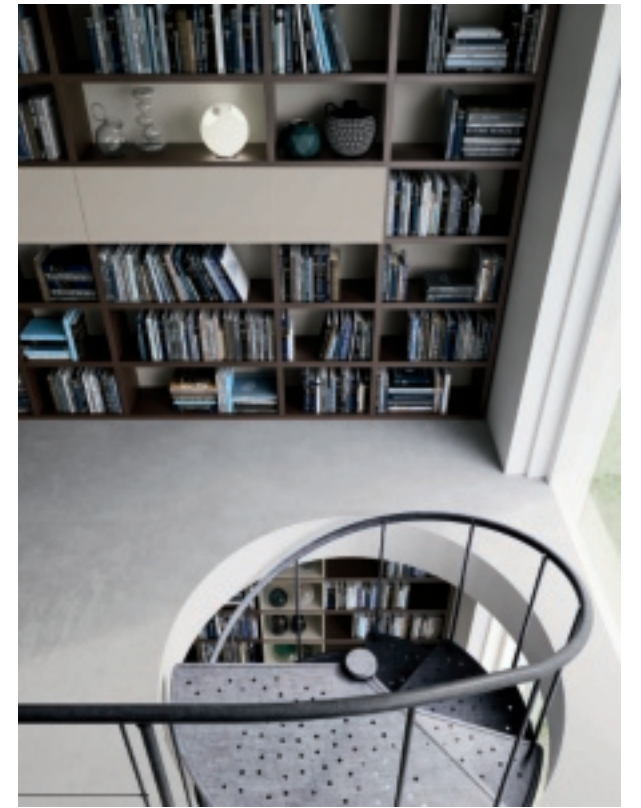

Metropolis\* credenza/cabinet

Norman\* tavolino/occasional table

\*Per questo articolo vedi "Complementi" / Please see "Complements" for this item

La soluzione  
con le ante di vetro  
ha classicità e potenza.  
L'ambiente è elegante,  
senza scordare  
la praticità.