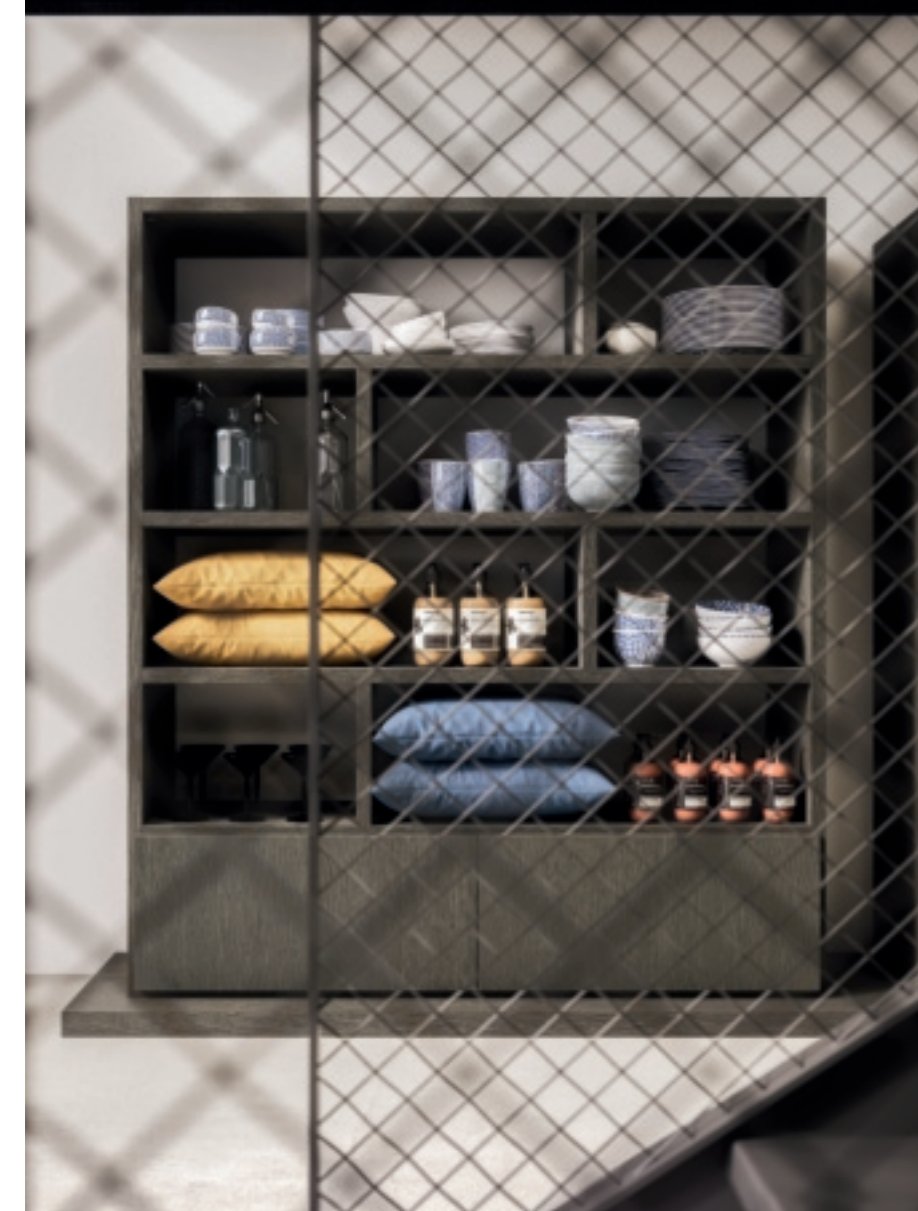

Lo spazio può essere organizzato con scaffalature, cassettiere, zone aperte o angoli più intimi dove esporre la merce, ma anche dove lasciare il giusto tempo al cliente per pensare e scegliere.

The space can be organised with shelves, drawers, open areas or more intimate corners in which to display products, but also to leave customers the space to think and choose.

El espacio puede organizarse con estanterías, cajoneras, zonas abiertas o rincones más íntimos en los que exponer la mercancía y en los que el cliente tenga tiempo para pensar y elegir.

L'espace peut être organisé avec des étagères, des blocs tiroirs, des zones ouvertes ou des angles plus intimes où exposer la marchandise, mais aussi laisser le temps nécessaire au client pour penser et choisir.

Der Raum kann mit Regalen, Schubladenschränken, offenen Bereichen oder intimen Ecken gestattet werden, in denen die Waren ausgestellt werden, es können aber auch Bereiche entstehen, in denen sich der Kunde Zeit zum Nachdenken oder auswählen nehmen kann.

Пространство может быть организовано с помощью шкафов и стеллажей, тумбочек и кассетниц, открытых зон или более закрытых и частных уголков, где можно представить товар, а также дать нужное время покупателю или заказчику, чтобы подумать, сделать выбор или принять решение.