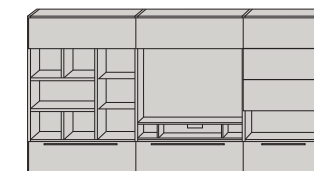

Home
L. 355,5 ..... p. 72