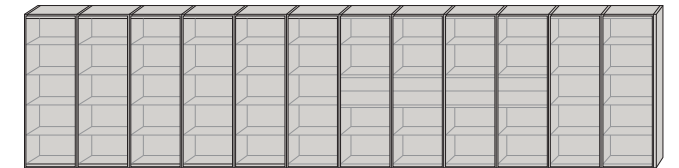

Home
L. 771,5..... p. 125