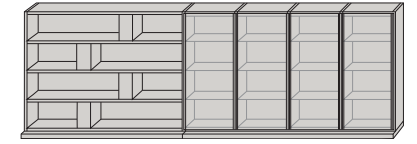

**Home**  
 L. 96    259,5    96 ..... p. 66

**Home**  
 L. 355,5 ..... p. 72

**Home**  
 L. 371,5 ..... p. 78

**Home**  
 L. 355,5 ..... p. 7

**My Space**

L387,5 P41,6 H187,9

Spalle, ripiani, divisori e schiene Nobilitato Olmo Biscotto. Ante laccato opaco Sabbia. /  
Side panels, shelves, partitions and back panels surfaced in Biscotto elm. Doors lacquered in matt Sabbia.