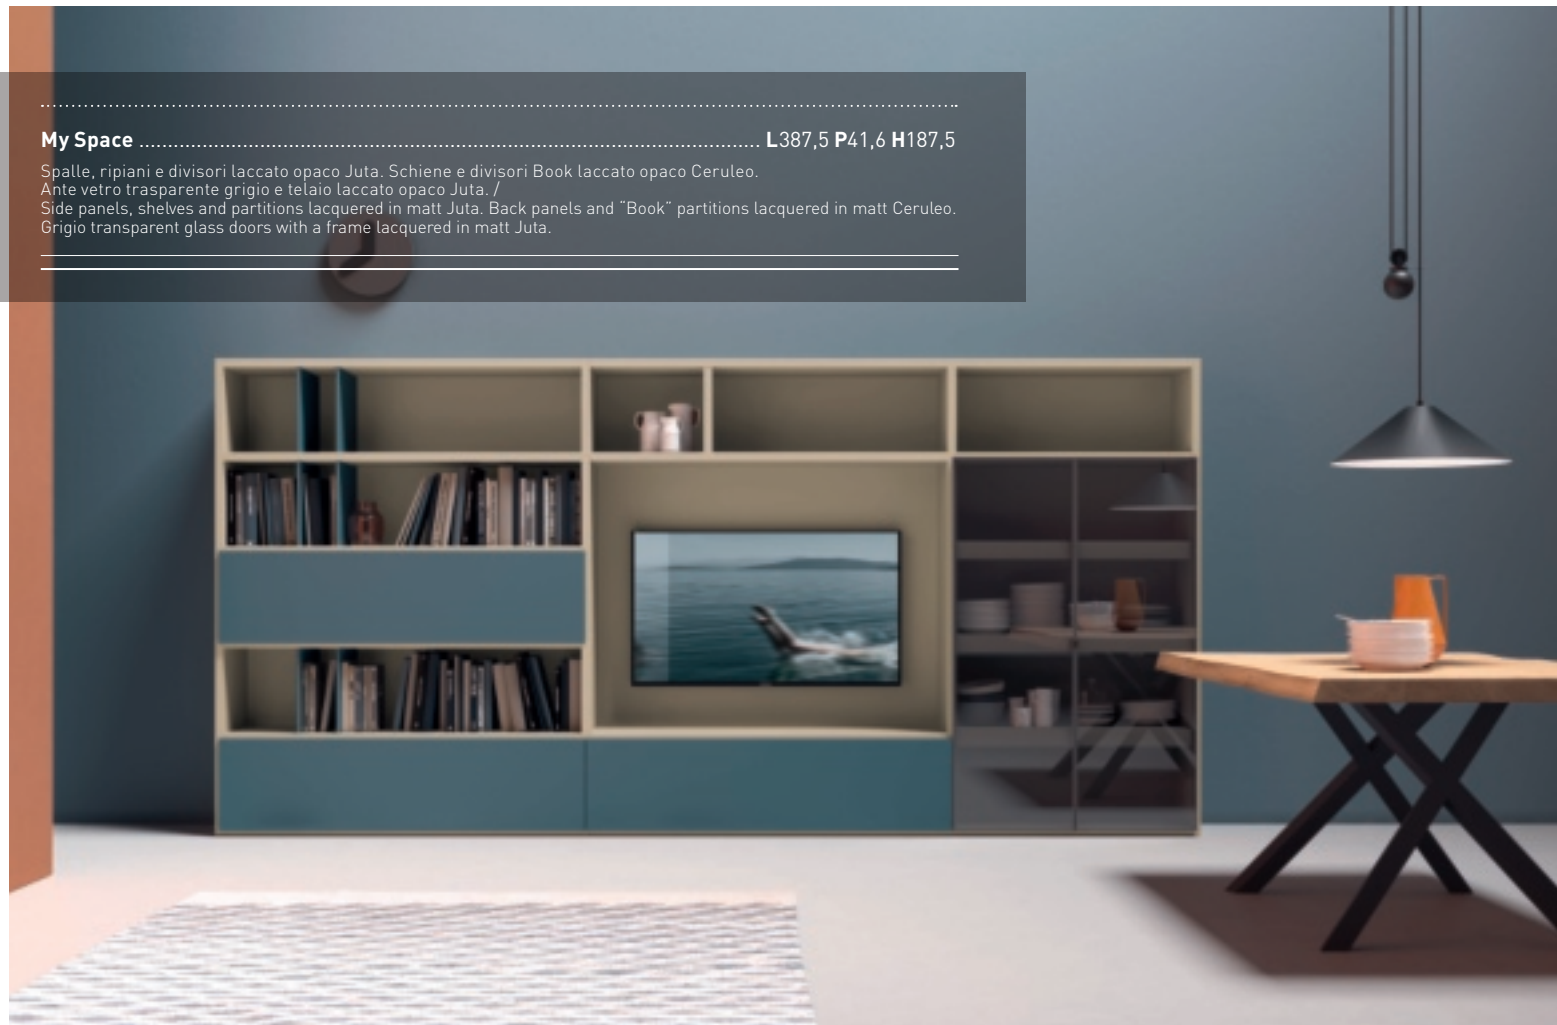

**Home**  
 L. 291,5 ..... p. 64

**Contract**  
 L. 259,5 ..... p. 30

**Home**  
 L. 227,5      195,5 ..... p. 53

**Home**  
 L. 323,5 ..... p. 59

**My Space** ..... L435,5 P54,8 H2247

Spalle, ripiani e divisori Fashion wood Rovere Fossile. Divisori Book laccato opaco Curcuma.  
 Schiene e ante laccato opaco Fango. /  
 Side panels, shelves and partitions in Fossile oak Fashion Wood. "Book" partitions lacquered in matt Curcuma.  
 Back panels and doors lacquered in matt Fango.