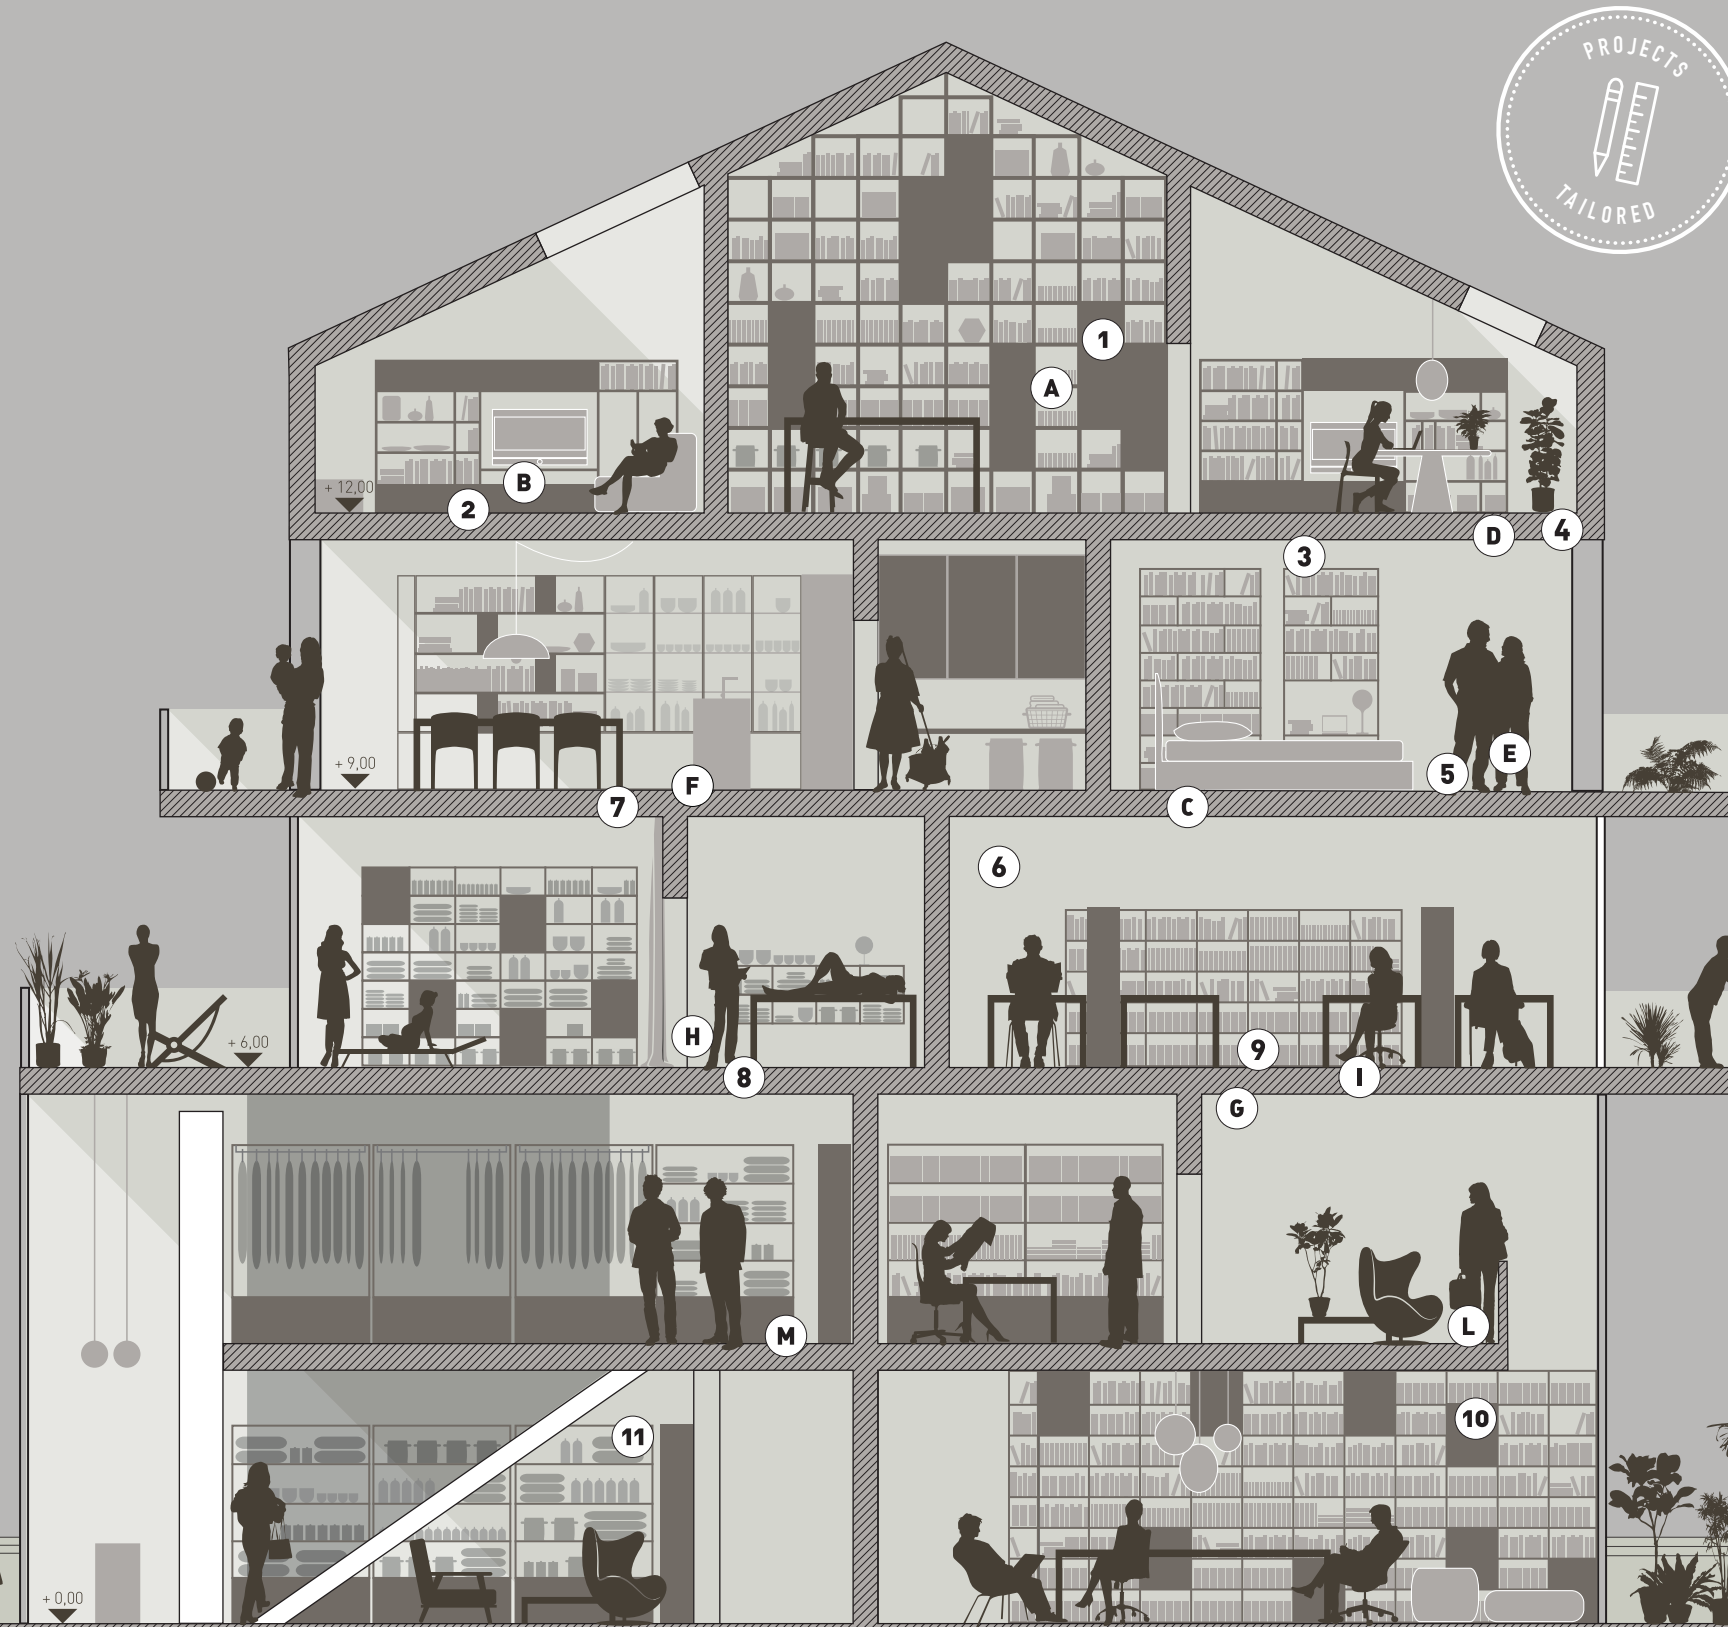

Un sistema per organizzare la parete

A system for organising your wall space

FUNZIONI

Functions

- **A** **ordinare**
  tidying
  ordenar
  ordonner
  ordnen
  упорядочивать
- **B** **arredare**
  furnishing
  amueblar
  décorer
  einrichten
  обставлять
- **C** **liberare**
  clearing
  liberar
  libérer
  freiräumen
  освобождать
- **D** **sfruttare**
  using
  aprovechar
  exploiter
  ausnutzen
  использовать
- **E** **organizzare**
  organising
  organizar
  organiser
  organisieren
  организовывать
- **F** **suddividere**
  arranging
  dividir
  répartir
  unterteilen
  подразделять
- **G** **accogliere**
  welcoming
  acoger
  accueillir
  empfangen
  принимать
- **H** **contenere**
  storing
  almacenar
  contenir
  verstauen
  вмещать
- **I** **nascondere**
  hiding
  ocultar
  cacher
  verstecken
  скрывать
- **L** **sistemare**
  sorting
  disponer
  agencer
  aufräumen
  располагать

AMBIENTI

Rooms

- **1** **soggiorno**
  living rooms
  salón
  séjour
  Wohnzimmer
  гостиная
- **2** **studiolo**
  studios
  escritorio
  bureau
  Arbeitsplatz
  небольшой кабинет
- **3** **ingresso**
  entrance halls
  entrada
  entrée
  Eingang
  прихожая
- **4** **zona notte**
  bedrooms
  zona de noche
  zone nuit
  Schlafzimmer
  спальня
- **5** **corridoio**
  hallways
  pasillo
  couloir
  Gang
  коридор
- **6** **studio**
  studios
  estudio
  bureau
  Arbeitszimmer
  кабинет
- **7** **ufficio**
  offices
  oficina
  bureau
  Büro
  офис
- **8** **negoziò**
  shops
  tienda
  magasin
  Ladengeschäft
  магазин
- **9** **attività pubbliche**
  public spaces
  actividades públicas
  activités publiques
  Öffentliche Bereiche
  общественные заведения